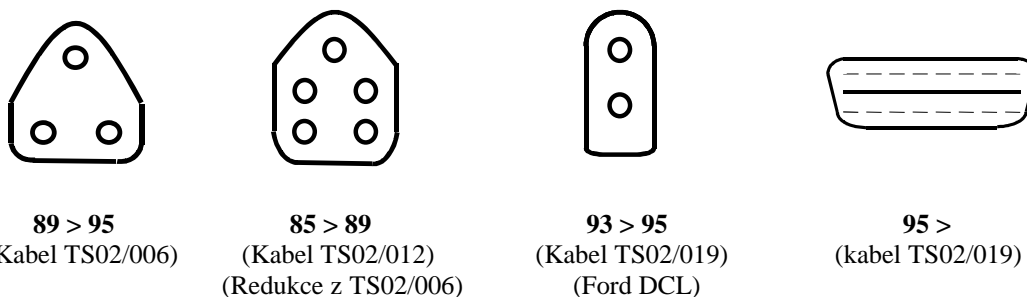

Umístění diagnostických zásuvek ve vozzech automobilky FORD:

Vyobrazení zásuvek FORD