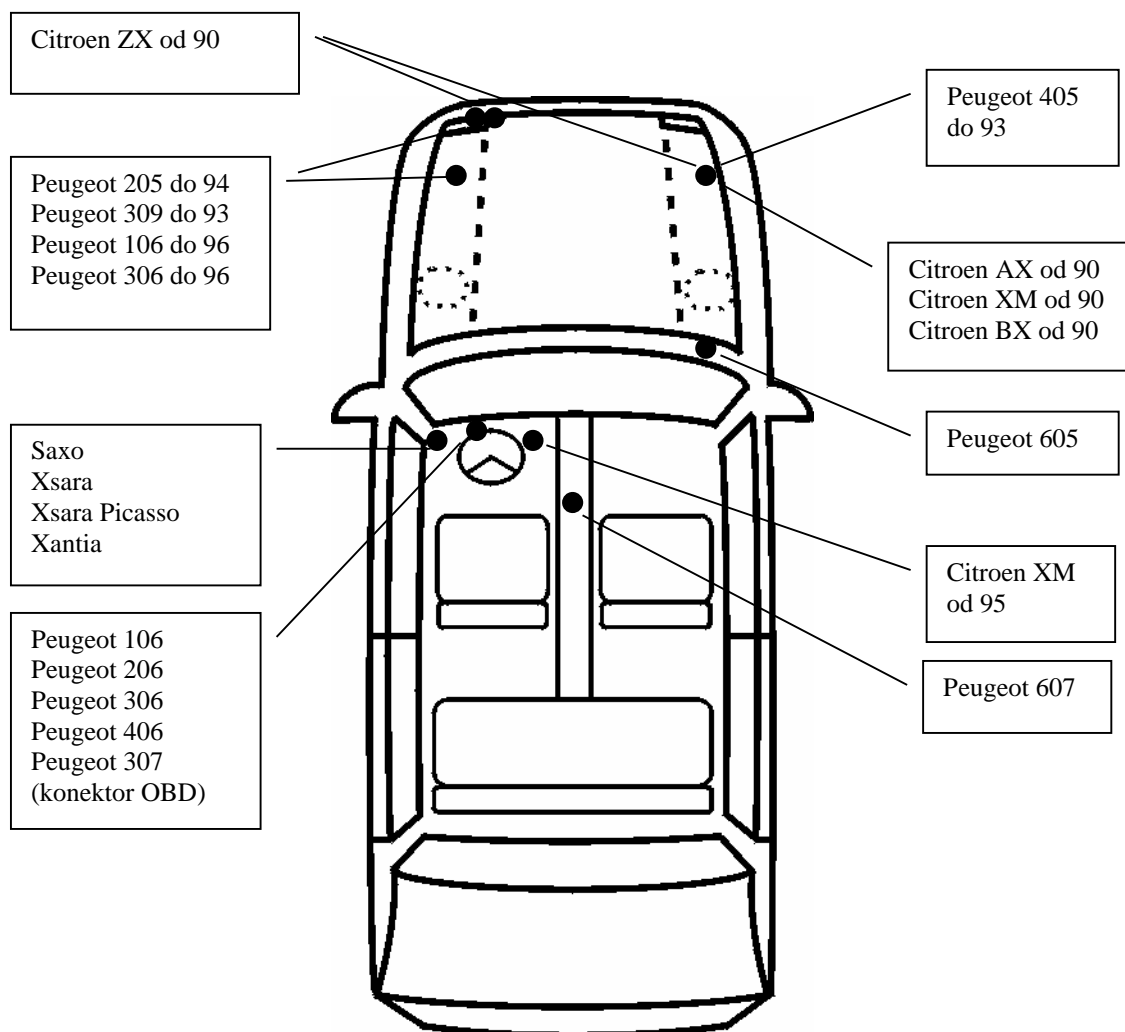

Umístění diagnostických zásuvek ve vozích automobilek PEUGEOT a CITROEN:

ZELENÁ zásuvka – řídicí jednotka motoru,
ČERNÁ zásuvka – řídicí jednotka ABS

Obr. 1: