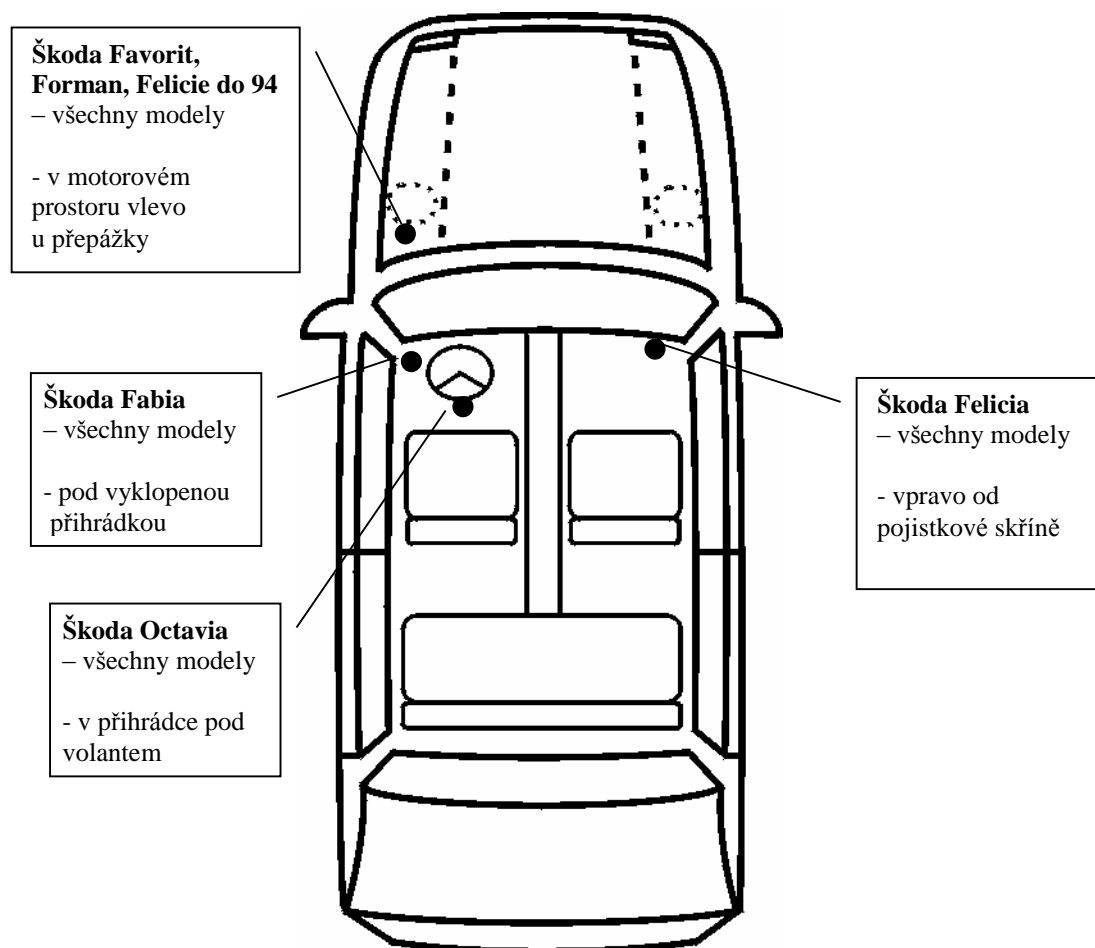

Obr. 1 ŠKODA