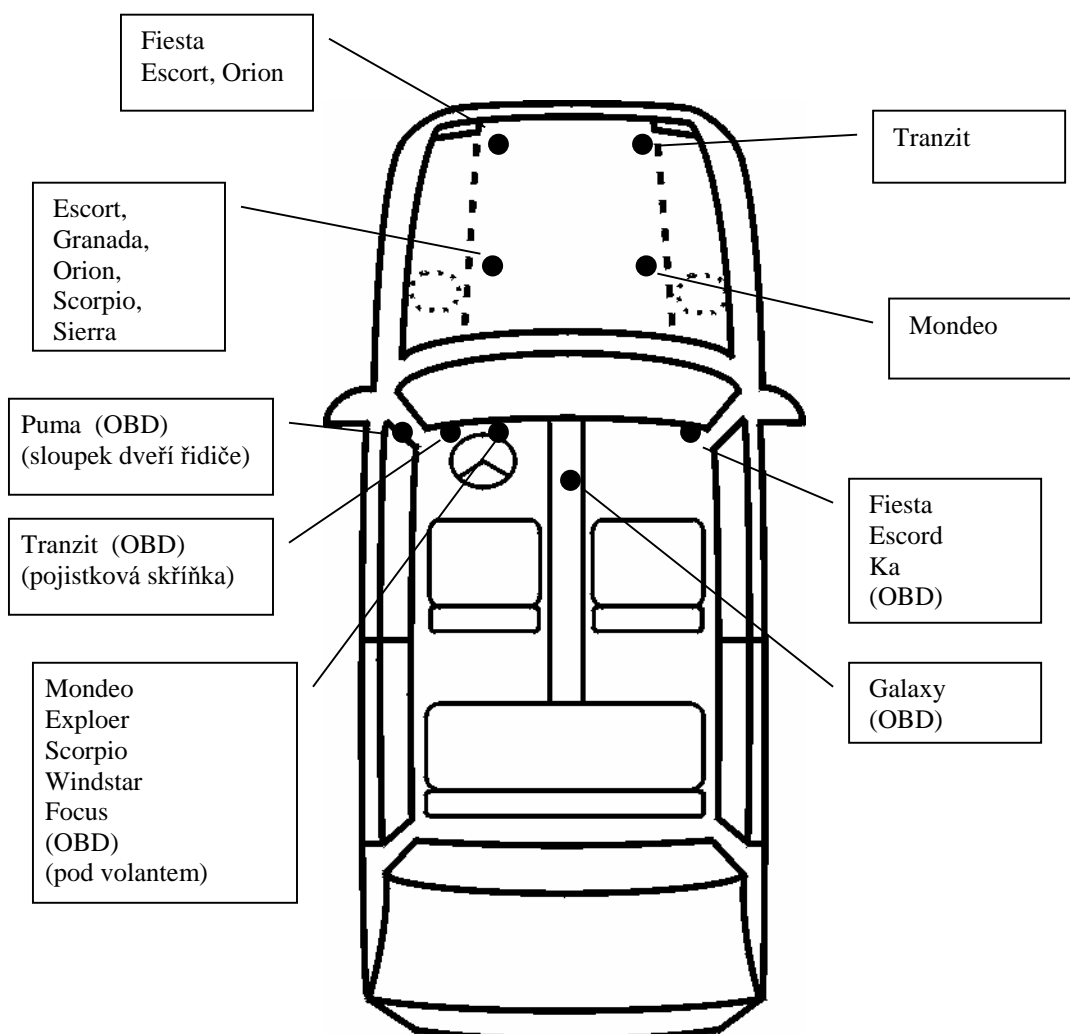

Umístění diagnostických zásuvek ve vozzech automobilky FORD:

Obr. 1: