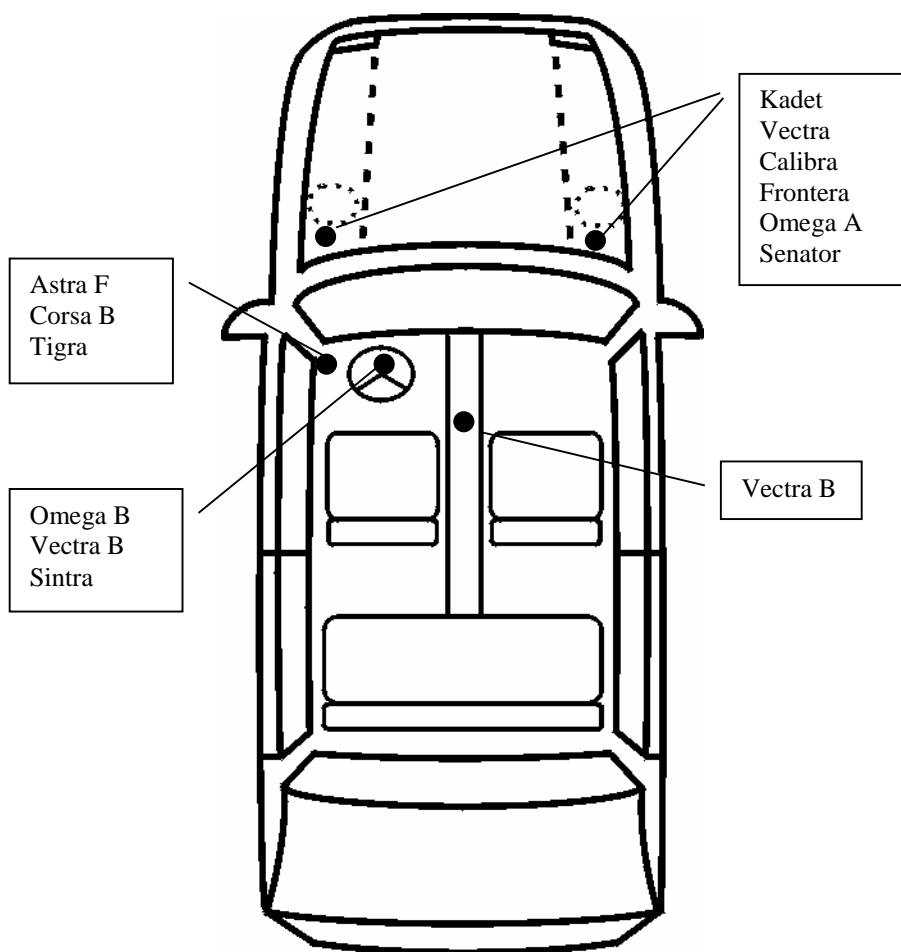

Umístění diagnostických zásuvek ve vozzech automobilky OPEL:

Obr.1

Značka	Model	Rok v.	Typ motoru	Systém	Chyby/Param	Modul	Verze	Kabel
PEUGEOT	ABS	-94		ABS Bosch	Ano/Ne	PEUGEOT,CITROEN ABS - BC	1.1	TS02/015
	ABS	-94		ABS Bendix	Ano/Ne	PEUGEOT,CITROEN ABS - BC	1.1	TS02/015
	ABS	96-		Bosch ABS 5.3	Ano/Ano	PEUGEOT,CITROEN ABS	1.0	TS02/016
	ABS	95-		TEVES MK4	Ano/Ano	PEUGEOT,CITROEN ABS	1.0	TS02/015-016
	ABS	96-		TEVES MK20E	Ano/Ano	PEUGEOT,CITROEN ABS	1.0	TS02/015-016
	Airbag	97-		AKF Autoliv	Ano/Ne	PEUGEOT,CITROEN Airbag	1.0	TS02/016-018
	106	93-96	1.0i (CDY/CDZ)	SPI Bosch MA3.0	Ano/Ano	PEUGEOT,CITROEN Benzin	1.0	TS02/015
	106	96-99	1.0i (CDY/CDZ)	SPI Bosch MA3.1	Ano/Ano	PEUGEOT,CITROEN Benzin	1.0	TS02/015-016
	106	96-99	1.0i (HDZ)	SPI Bosch MA3.1	Ano/Ano	PEUGEOT,CITROEN Benzin	1.0	TS02/015-016
	106	92-94	1.1i (HDZ)	Mono-Jetronic A2.2	Ano/Ne	PEUGEOT,CITROEN Motor - BC	5.3	TS02/015
	106	94-98	1.1i (HDZ/HDY)	SPI MM FD G6	Ano/Ne	PEUGEOT,CITROEN Motor - BC	5.3	TS02/015
	106	96-00	1.1i (HDZ)	SPI Bosch MA3.1	Ano/Ano	PEUGEOT,CITROEN Benzin	1.0	TS02/015-016
	106	00-	1.1i (HFX)	MPI Bosch M7.4.4	Ano/Ne	PEUGEOT,CITROEN Benzin	1.0	TS02/016
	106	92-94	1.4i (KDZ/KFY)	MPI Bosch MP3.1	Ano/Ano	PEUGEOT,CITROEN Benzin	1.0	TS02/015
	106	91-96	1.4i (KFZ)	SPI MM FD G6	Ano/Ne	PEUGEOT,CITROEN Motor - BC	5.3	TS02/015
	106	92-94	1.4i (KDX)	SPI MM FD G6	Ano/Ne	PEUGEOT,CITROEN Motor - BC	5.3	TS02/015
	106	92-94	1.4i (KDX)	SPI Bosch MA3.0	Ano/Ano	PEUGEOT,CITROEN Benzin	1.0	TS02/015
	106	96-00	1.4i (KFX)	MPI MM IAW 1AP	Ano/Ano	PEUGEOT,CITROEN Benzin	1.0	TS02/015-016
	106	98-01	1.4i (KFX)	MPI Bosch MP 7.3	Ano/Ano	PEUGEOT,CITROEN Benzin	1.0	TS02/016
	106	00-	1.4i (KFW)	MPI SAGEM S2000	Ano/Ne	PEUGEOT,CITROEN Benzin	1.0	TS02/016
	106	94-96	1.6i (NFW/NFY)	MPI MM 8P	Ano/Ano	PEUGEOT,CITROEN Benzin	1.0	TS02/015-016
	106	97-01	1.6i (NFZ)	MPI Bosch MP5.2	Ano/Ano	PEUGEOT,CITROEN Benzin	1.0	TS02/015-016
	106	97-01	1.6i (NFX)	MPI MM IAW 1AP	Ano/Ano	PEUGEOT,CITROEN Benzin	1.0	TS02/015-016
	106	00-	1.6i (NFV)	MPI Bosch M7.4.4	Ano/Ne	PEUGEOT,CITROEN Benzin	1.0	TS02/016
	205	93-96	1.0i (CDZ/CDY)	SPI Bosch MA3.0	Ano/Ano	PEUGEOT,CITROEN Benzin	1.0	TS02/015
	205	89-96	1.1i (HDZ)	Mono-Jetronic A2.2	Ano/Ne	PEUGEOT,CITROEN Motor - BC	5.3	TS02/015
	205	89-96	1.1i (HDZ/HDY)	SPI MM FD G6	Ano/Ne	PEUGEOT,CITROEN Motor - BC	5.3	TS02/015
	205	90-96	1.4i (KDZ/KFY)	Mono-Jetronic A2.2	Ano/Ne	PEUGEOT,CITROEN Motor - BC	5.3	TS02/015
	205	94-97	1.4i (KDX)	SPI Bosch MA3.0	Ano/Ano	PEUGEOT,CITROEN Benzin	1.0	TS02/015
	205	90-92	1.6i (BDY)	MPI MM IAW G5	Ano/Ne	PEUGEOT,CITROEN Motor - BC	5.3	TS02/015
	205	92-96	1.6i (BDY)	SPI MM FD G6	Ano/Ne	PEUGEOT,CITROEN Motor - BC	5.3	TS02/015
	205	90-94	1.9i (DKZ)	Motronic M1.3	Ano/Ne	PEUGEOT,CITROEN Motor - BC	5.3	TS02/015
	206	98-01	1.1i (NFZ)	MPI MM IAW 1AP	Ano/Ano	PEUGEOT,CITROEN Benzin	1.0	TS02/016
	206	96-00	1.1i (HDZ/HDY)	SPI Bosch MA3.1	Ano/Ano	PEUGEOT,CITROEN Benzin	1.0	TS02/016
	206	00-	1.1i (HFX)	MPI MM IAW 48P	Ano/Ano	PEUGEOT,CITROEN Benzin	1.0	TS02/016
	206	98-00	1.4i (KFX)	MPI MM IAW 1AP	Ano/Ano	PEUGEOT,CITROEN Benzin	1.0	TS02/016
	206	99-01	1.4i (KFX)	MPI Bosch MP 7.3	Ano/Ano	PEUGEOT,CITROEN Benzin	1.0	TS02/016