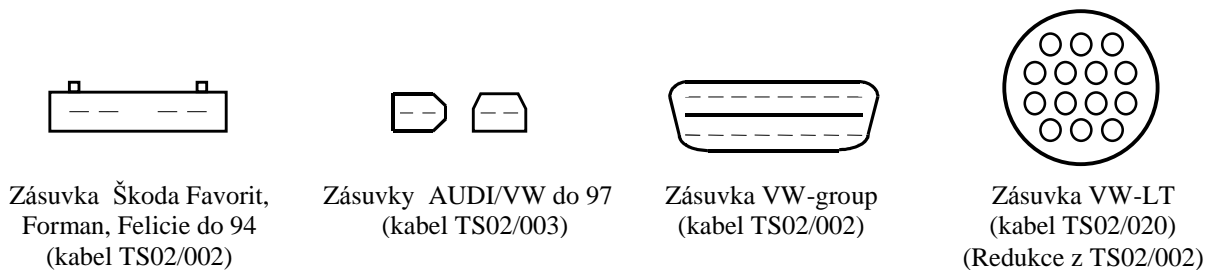

Umístění diagnostických zásuvek ve vozech automobilky VW group: