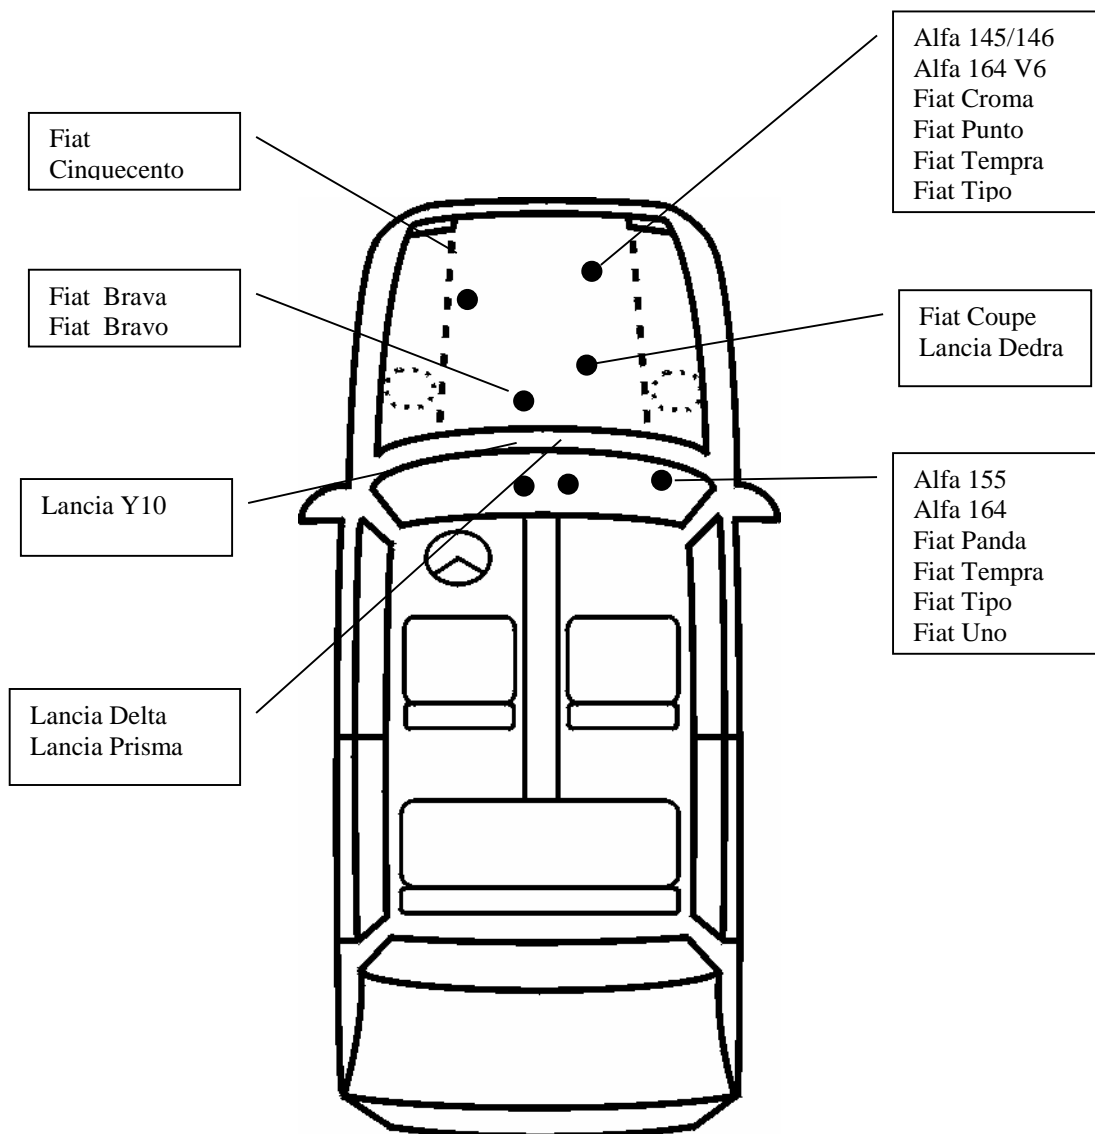

Diagnostický tester TS02 - Seznam diagnostikovatelých automobilů

Značka	Model	Rok v.	Typ motoru	Systém	Chyby/Param	Modul	Verze	Kabel
LANCIA	Delta		2.0 4WD	IAW 04E.03	Ano/Ano	FIAT,ALFA,LANC. Marelli IAW	5.0	TS02/008
	Delta		2.0 Integrale	IAW 04E.03	Ano/Ano	FIAT,ALFA,LANC. Marelli IAW	5.0	TS02/008
	Delta		2.0 Integrale 16V	IAW 04W	Ano/Ano	FIAT,ALFA,LANC. Marelli IAW	5.0	TS02/008
	Delta	92-95	2.0 Integrale 16V	IAW 4WA	Ano/Ano	FIAT,ALFA,LANC. Marelli IAW	5.0	TS02/008
	Delta	92-95	2.0 Integrale 16V	IAW 4WG	Ano/Ano	FIAT,ALFA,LANC. Marelli IAW	5.0	TS02/008
	Delta		2.0 Integrale Kat	IAW 047	Ano/Ano	FIAT,ALFA,LANC. Marelli IAW	5.0	TS02/008
	Delta	92-95	2.0 T 16V Kat	IAW 4WB	Ano/Ano	FIAT,ALFA,LANC. Marelli IAW	5.0	TS02/008
	Delta		2.0 T 4WD	IAW 04E.03	Ano/Ano	FIAT,ALFA,LANC. Marelli IAW	5.0	TS02/008
	Prisma	88-93	1.6	IAW 02P.04	Ano/Ano	FIAT,ALFA,LANC. Marelli IAW	5.0	TS02/008
	Prisma	88-93	1.6	IAW 02P.03	Ano/Ano	FIAT,ALFA,LANC. Marelli IAW	5.0	TS02/008
	Prisma	88-93	1.6	IAW 04P.07	Ano/Ano	FIAT,ALFA,LANC. Marelli IAW	5.0	TS02/008
	Prisma	88-90	2.0 4WD	IAW 02G.03	Ano/Ano	FIAT,ALFA,LANC. Marelli IAW	5.0	TS02/008
	Prisma	88-90	2.0 4WD	IAW 02G.04	Ano/Ano	FIAT,ALFA,LANC. Marelli IAW	5.0	TS02/008
	Prisma	88-90	2.0 4WD	IAW 04G.07	Ano/Ano	FIAT,ALFA,LANC. Marelli IAW	5.0	TS02/008
	Prisma	88-90	2.0 4WD Kat	IAW 04H.06	Ano/Ano	FIAT,ALFA,LANC. Marelli IAW	5.0	TS02/008
	THEMA	93-96	2.0 16V Kat	MOTRONIC M1.7	Ano/Ano	FIAT,ALFA,LANC. Bosch	5.5	TS02/008
	THEMA	93-96	3.0 V6 Kat	MOTRONIC M1.7	Ano/Ano	FIAT,ALFA,LANC. Bosch	5.5	TS02/008
	Y	95-96	1.1	IAW 16F.EB	Ano/Ano	FIAT,ALFA,LANC. Marelli IAW	5.0	TS02/008
	Y	92-96	1.1	MONOMOTRONIC MA 1.7	Ano/Ano	FIAT,ALFA,LANC. Bosch	5.5	TS02/008
	Y	95-96	1.2	IAW 16F.ET	Ano/Ano	FIAT,ALFA,LANC. Marelli IAW	5.0	TS02/008
Y	95-96	1.2	IAW 16F.EU	Ano/Ano	FIAT,ALFA,LANC. Marelli IAW	5.0	TS02/008	
Y	95-97	1.4	MONOMOTRONIC MA 1.7.3	Ano/Ano	FIAT,ALFA,LANC. Bosch	5.5	TS02/008	

UPOZRNĚNÍ !!!!

Některé typy automobilů mohou být osazeny jiným typem řídicí jednotky(jiný výrobce atd.) kterou tato verze software nepodporuje.

Umístění diagnostických zásuvek ve vozích automobilek FIAT, ALFA ROMEO, LANCIA:

Obr. 1: