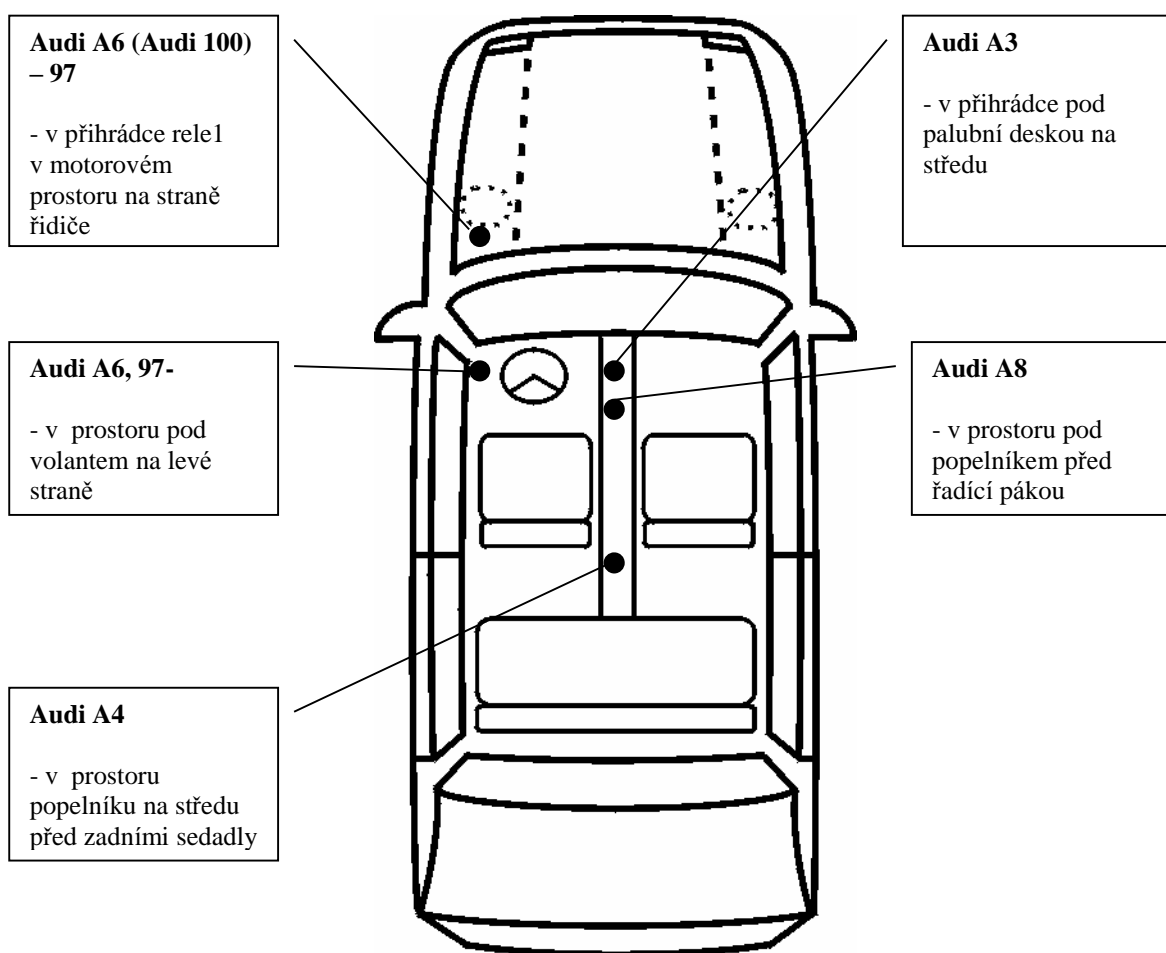

Obr. 3   **VW , SEAT**

Obr. 2 AUDI