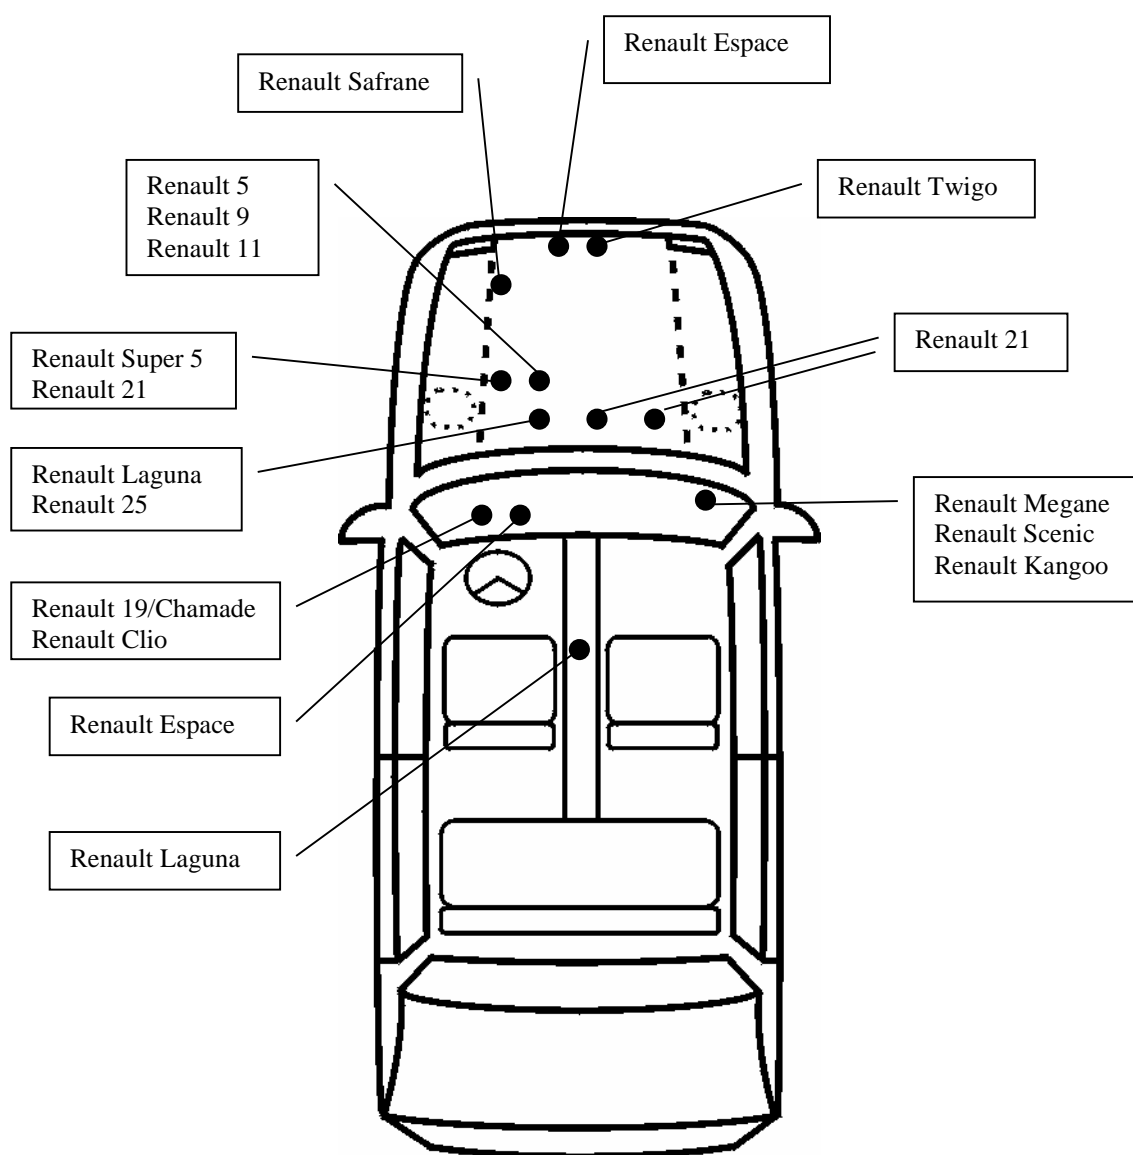

Umístění diagnostických zásuvek ve vozích automobilek RENAULT:

Vyobrazení zásuvky Renault - OBD
(kabel TS02/010)

Obr. 1: